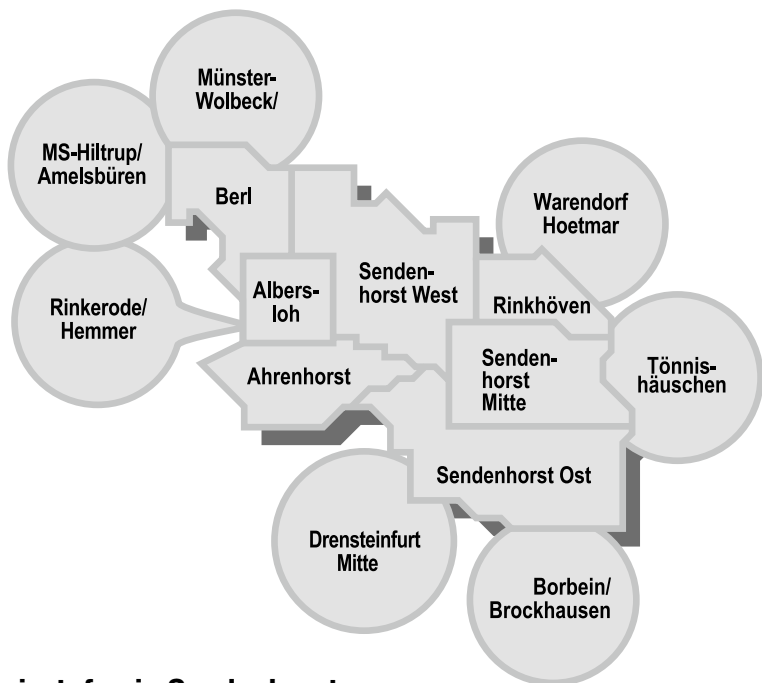

Fahrten im Nahbereich Sendenhorst

Preisstufen in Sendenhorst:

Preisstufe 0M

Fahrt in einer
Preiszone

Preisstufe 1M

Fahrt im Gesamtnetz
Sendenhorst

Preisstufe 1M

Besonderheit:
Fahrt in angrenzende
Preiszonen

Fahrten im Nahbereich Sendenhorst

Preisbesonderheiten im Nahbereich für Fahrten...

von	nach.....	Preisstufe
Albersloh	Münster Mauritz.....	2M
	Münster-Wolb./Angelm.....	2M
	Münster-Gremmendorf	2M
	Ahlen-Tönnishäuschen	
	▶ über Sendenhorst Mitte.....	2M
	▶ über Münster Wolbeck.....	5M
Berl	Münster	2M
Mitte	Ahlen-Borb./Brockh.	2M
	Everswinkel	2M
	Ahlen-Vorhelm	
	▶ über Tönnishäuschen	2M
	▶ über Neubeckum	5M
	Ennigerloh-Enniger	
	▶ über Tönnishäuschen	2M
▶ über Neubeckum	5M	
	Warendorf-Hoetmar.....	2M
Ost	Ahlen-Mitte	
	▶ über Borbein Brockhs	2M
	▶ über Sendenhorst Mitte.....	5M
West	Münster-Wolb./Angelm.....	2M
	Münster-Mauritz	2M
	Münster-Gremmendorf	2M
	Ahlen-Tönnishäuschen	
	▶ über Sendenhorst Mitte	2M
	▶ über Ahlen Vorhelm	5M