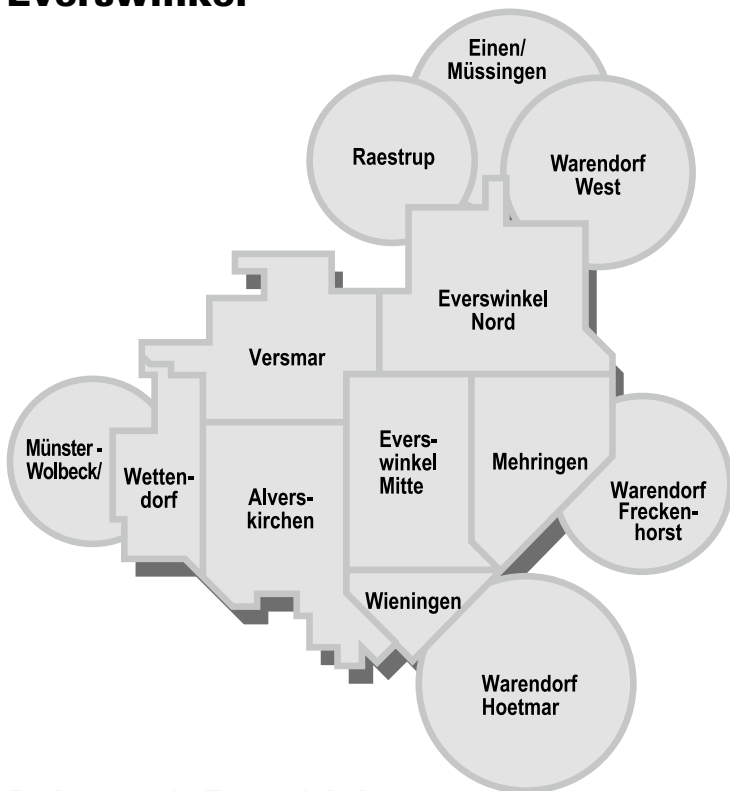

# Fahrten im Nahbereich Everswinkel

## Preisstufen in Everswinkel:

**Preisstufe 0M**  
Fahrt in einer  
Preiszone

**Preisstufe 1M**  
Fahrt im Gesamt-  
netz Everswinkel

**Preisstufe 1M**  
Besonderheit: Fahrt in  
angrenzende Preiszonen

# Everswinkel

## Preisbesonderheiten im Nahbereich für Fahrten...

<b>von</b>	<b>nach..... Preisstufe</b>
Alverskirchen	Münster-Mauritz ..... 2M
	MS-Gremmendorf ..... 2M
	Münster-Wolbeck..... 2M
Mehringen	Ennigerl.-Westkirchen
	▶ über Freckenhorst..... 2M
	▶ über Neubeckum ..... 3M
	▶ über Ennigerloh Mitte..... 5M
	Warendorf-Hoetmar ..... 2M
Warendorf-Mitte ..... 2M	
Mitte	Münster-Mauritz ..... 2M
	Münster-Gremmendorf..... 2M
	Münster-Wolbeck..... 2M
	Telgte-Raestrup
	▶ über Everswinkel Nord..... 2M
	▶ über Warendorf Mitte..... 3M
	Warendorf-Mitte ..... 2M
	Warendorf-West..... 2M
	Warendorf-Hoetmar ..... 2M
	Ennigerl.-Westkirchen
▶ über Freckenhorst..... 3M	
▶ über Ennigerloh Mitte..... 5M	
Nord	Warendorf-Mitte ..... 2M
Wettendorf	Münster..... 2M