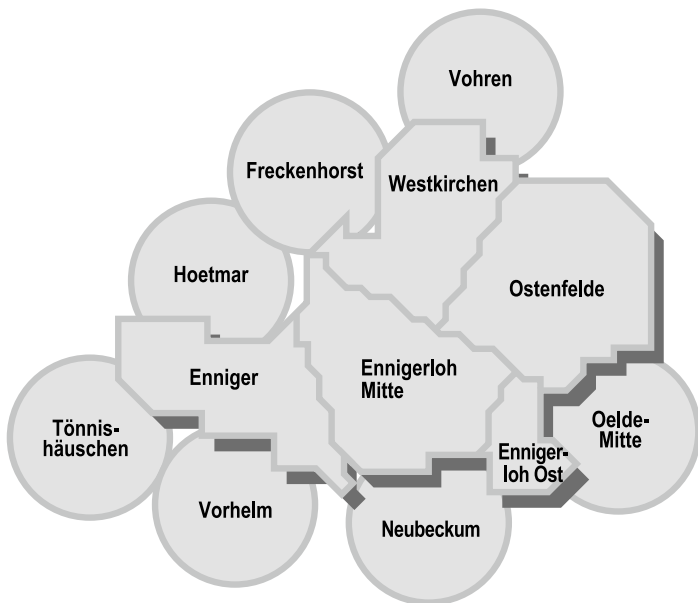

Fahrten im Nahbereich Ennigerloh

Preisstufen in Ennigerloh:

Preisstufe 0M

Fahrt in einer
Preiszone

Preisstufe 1M

Fahrt im Gesamt-
netz Ennigerloh

Preisstufe 1M

Besonderheit: Fahrt in
angrenzende Preiszon

Ennigerloh

Preisbesonderheiten im Nahbereich für Fahrten...

von	nach	Preisstufe
Enniger	Sendenhorst-Mitte	
	▸ über Tönnishäuschen	2M
	▸ über Neubeckum	5M
	Ahlen-Mitte	2M
Mitte	Ahlen-Vorhelm	
	▸ über Enniger	2M
	▸ über Sendenhorst Mitte ..	5M
	Ahlen-Tönnishäuschen	
	▸ über Vorhelm	2M
	▸ über Sendenhorst Mitte ...	5M
Westkirchen	Beckum	
	▸ direkt	2M
	▸ über Ennigerloh Ost	3M
	Everswinkel-Mehringen	
	▸ über Freckenhorst	2M
	▸ über Neubeckum	3M
▸ über Ennigerloh Mitte	5M	
Ostenfelde	Warendorf-Mitte	
	▸ über Freckenhorst	2M
	Everswinkel-Mitte	
	▸ über Freckenhorst	3M
	▸ über Ennigerloh Mitte	5M
Ostenfelde	Oelde-Mitte	1M
	Warendorf-Mitte	2M