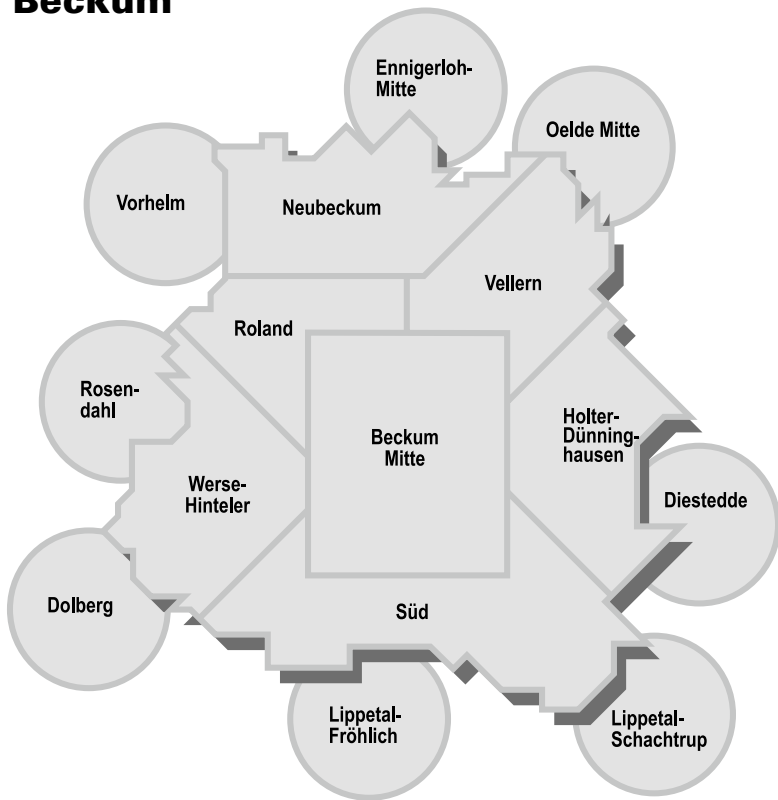

# Fahrten im Nahbereich Beckum

## Preisstufen in Beckum:

# Beckum

## Preisbesonderheiten im Nahbereich für Fahrten...

<b>von</b>	<b>nach.....</b>	<b>Preisstufe</b>
Holter-Dünninghsn.	Wadersloh-Mitte .....	2M
Mitte	Ahlen-Dolberg .....	2M
	Oelde-Sünninghausen .....	2M
	Wadersloh-Diestedde .....	2M
	Lippetal-Herzfeld Land .....	2M
Neubeckum	Lippetal-Lippborg Land .....	2M
	Ennigerloh .....	2M
	Sendenhorst.....	3M
	Warend.-Freckenhorst.....	3M
	Ahlen-Mitte.....	2M
Ahlen-Vorhelm	▶ direkt .....	1M
	▶ über Ennigerloh-Mitte.....	2M
	Ahlen-Tönnishäuschen .....	2M
Vellern	Oelde .....	2M
Werse-Hinteler	Ahlen-Mitte.....	2M
	Hamm-Heesen .....	2M
	Hamm-Mitte .....	3M
Süd	Lippetal	
	▶ direkt .....	2M
	▶ über Beckum Mitte .....	3M