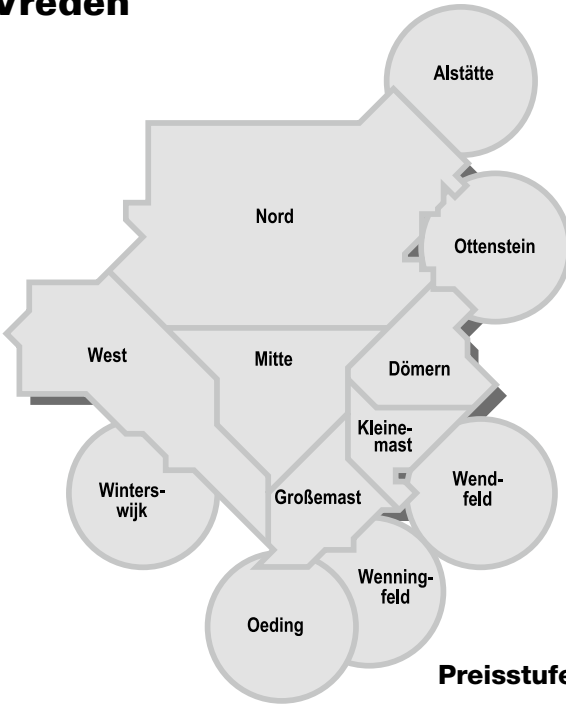

# Fahrten im Nahbereich Vreden

## Preisstufen in Vreden:

## Preisbesonderheiten im Nahbereich für Fahrten ...

von	nach .....	Preisstufe
Großemast	Stadtlohn-Mitte .....	2M
Kleinemast	Stadtlohn-Mitte .....	2M
Mitte	Stadtlohn-Wendfeld .....	2M
	Stadtlohn-Wenningfeld .....	2M
	Südlohn-Oeding .....	2M
Nord	Gronau .....	3M