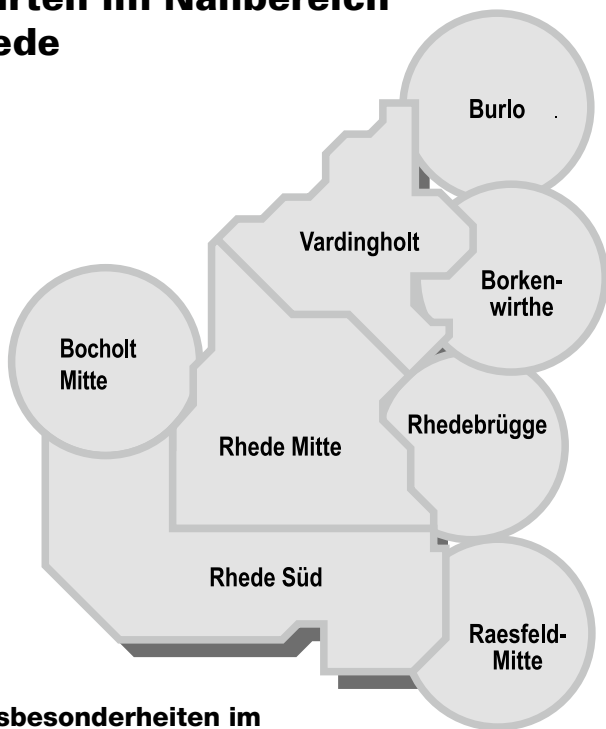

Fahrten im Nahbereich Rhede

Preisbesonderheiten im Nahbereich für Fahrten ...

von	nach Preisstufe
Rhede-Mitte	Borken-Burlo 2M
	Borken-Mitte..... 2M

Preisstufen in Rhede:

Preisstufe 0M
Fahrt in einer
Preiszone

Preisstufe 1M
Fahrt im Gesamtnetz
Rhede

Preisstufe 1M
Besonderheit: Fahrt in
angrenzende Preiszonen