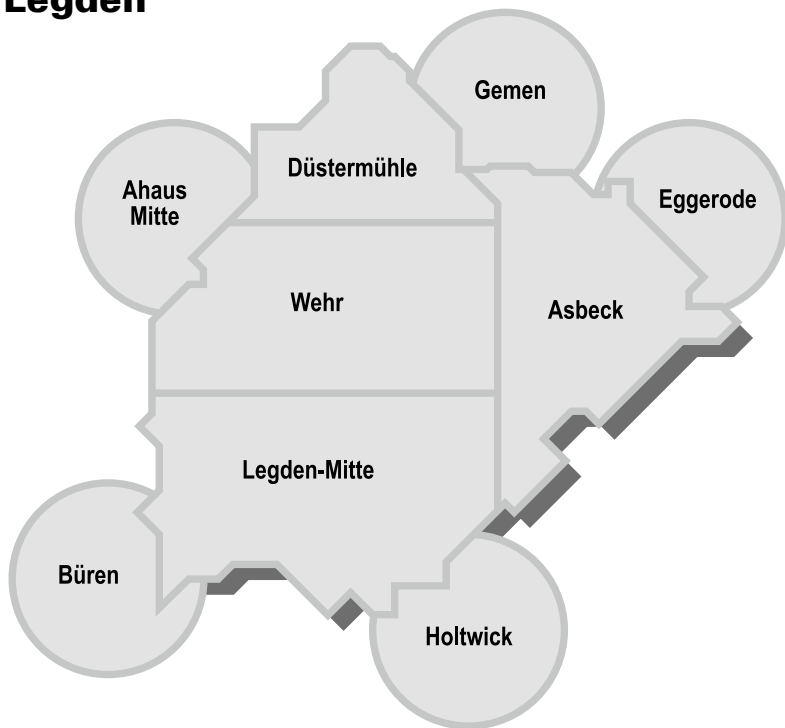

Fahrten im Nahbereich Legden

Preisstufen in Legden:

Preisstufe 0M
Fahrt in einer
Preiszone

Preisstufe 1M
Fahrt im Gesamtnetz
Legden

Preisstufe 1M
Besonderheit: Fahrt in
angrenzende Preiszonen