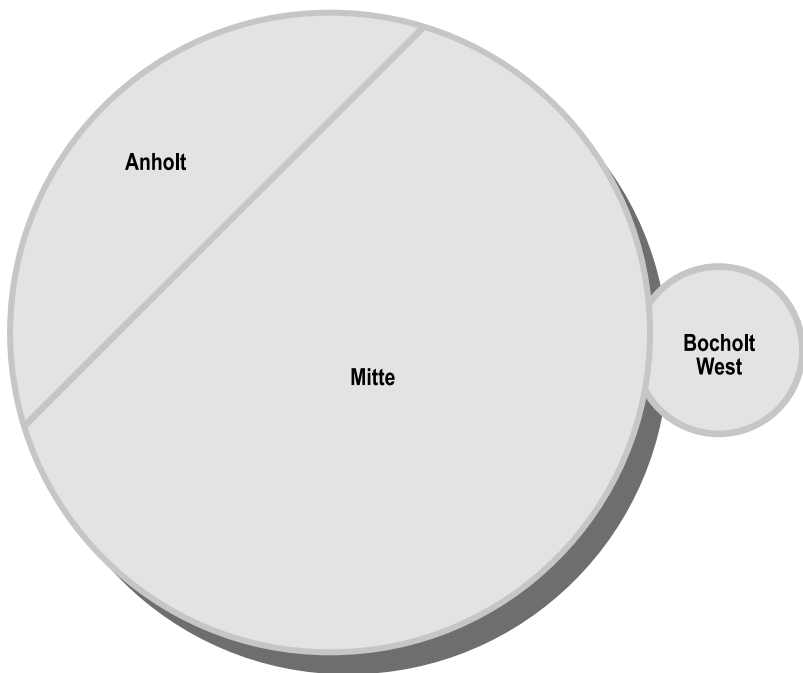

Fahrten im Nahbereich Isselburg

Preisstufen in Isselburg:

Preisstufe 0M

Fahrt in einer
Preiszone

Preisstufe 1M

Fahrt im Gesamtnetz
Isselburg

Preisstufe 1M

Besonderheit: Fahrt in
angrenzende Preiszonen