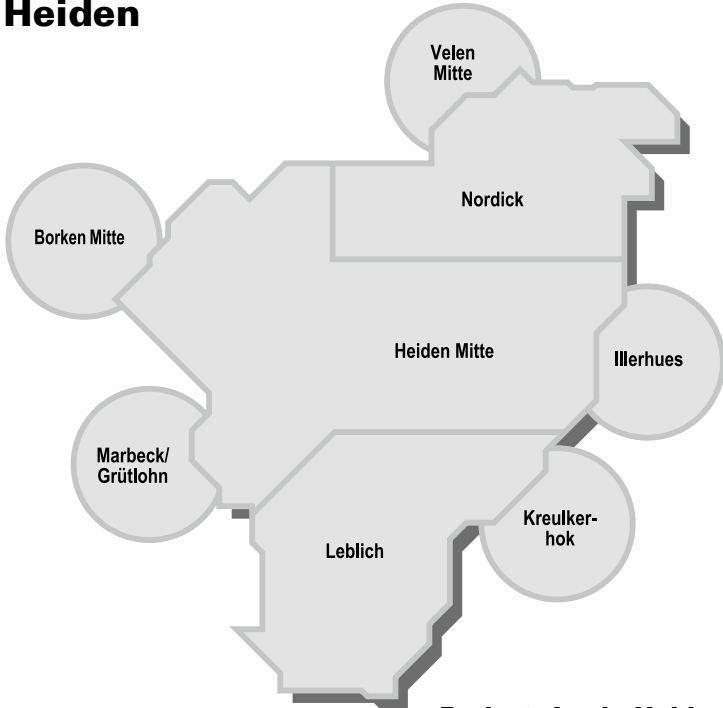

Fahrten im Nahbereich Heiden

Preisstufen in Heiden:

Preisbesonderheiten im Nahbereich für Fahrten ...

von	nach	Preisstufe
Leblich	Reken-Bahnhof.....	2M
Mitte	Reken-Bahnhof.....	2M
	Reken-Groß Reken	2M
	Reken-Kreulkerhok	2M
	Borken-Weseke	2M
	Marbeck/Grütlohn	
	▶ direkt.....	1M
	▶ über Borken-Mitte	2M

Preisstufe 0M
 Fahrt in einer Preiszone

Preisstufe 1M
 Fahrt im Gesamtnetz Heiden

Preisstufe 1M
 Besonderheit:
 Fahrt in angrenzende Preiszonen

Fahrten im Nahbereich Reken

Preisbesonderheiten im Nahbereich für Fahrten ...

von nach Preisstufe

Bahnhof	Heiden-Leblich	2M
	Heiden-Mitte	2M

Groß Reken	Dülmen-Merfeld.....	3M
	Heiden-Mitte	2M
	Velen-Mitte.....	2M

Kreulkerhok	Heiden-Mitte	2M
-------------	--------------------	----

Maria Veen	Dülmen-Merfeld	
	▶ direkt	2M
	▶ über Groß Reken	3M
	Coesfeld-Mitte	
	▶ über Lette	2M
	▶ über Hochmoor	3M
	Coesfeld-Lette	
	▶ direkt	1M
	▶ über Coesfeld-Mitte ..	2M
	Gescher Hochmoor	
▶ über Preinhook	2M	
▶ über Coesfeld-Mitte .	3M	