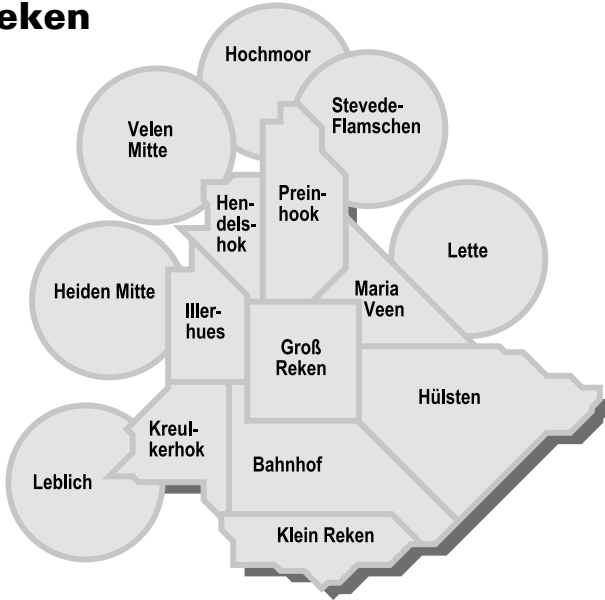

Fahrten im Nahbereich Heiden

Preisstufen in Heiden:

Preisbesonderheiten im Nahbereich für Fahrten ...

von	nach	Preisstufe
Leblich	Reken-Bahnhof.....	2M
Mitte	Reken-Bahnhof.....	2M
	Reken-Groß Reken	2M
	Reken-Kreulkerhok	2M
	Borken-Weseke	2M
	Marbeck/Grütlohn	
	▶ direkt.....	1M
	▶ über Borken-Mitte	2M

Preisstufe 0M
 Fahrt in einer Preiszone

Preisstufe 1M
 Fahrt im Gesamtnetz Heiden

Preisstufe 1M
 Besonderheit:
 Fahrt in angrenzende Preiszonen

Fahrten im Nahbereich Reken

Preisbesonderheiten im Nahbereich für Fahrten ...

von nach Preisstufe

Bahnhof	Heiden-Leblich	2M
	Heiden-Mitte	2M

Groß Reken	Dülmen-Merfeld.....	3M
	Heiden-Mitte	2M
	Velen-Mitte.....	2M

Kreulkerhok	Heiden-Mitte	2M
-------------	--------------------	----

Maria Veen	Dülmen-Merfeld	
	▶ direkt	2M
	▶ über Groß Reken	3M
	Coesfeld-Mitte	
	▶ über Lette	2M
	▶ über Hochmoor	3M
	Coesfeld-Lette	
	▶ direkt	1M
	▶ über Coesfeld-Mitte ..	2M
	Gescher Hochmoor	
▶ über Preinhook	2M	
▶ über Coesfeld-Mitte .	3M	