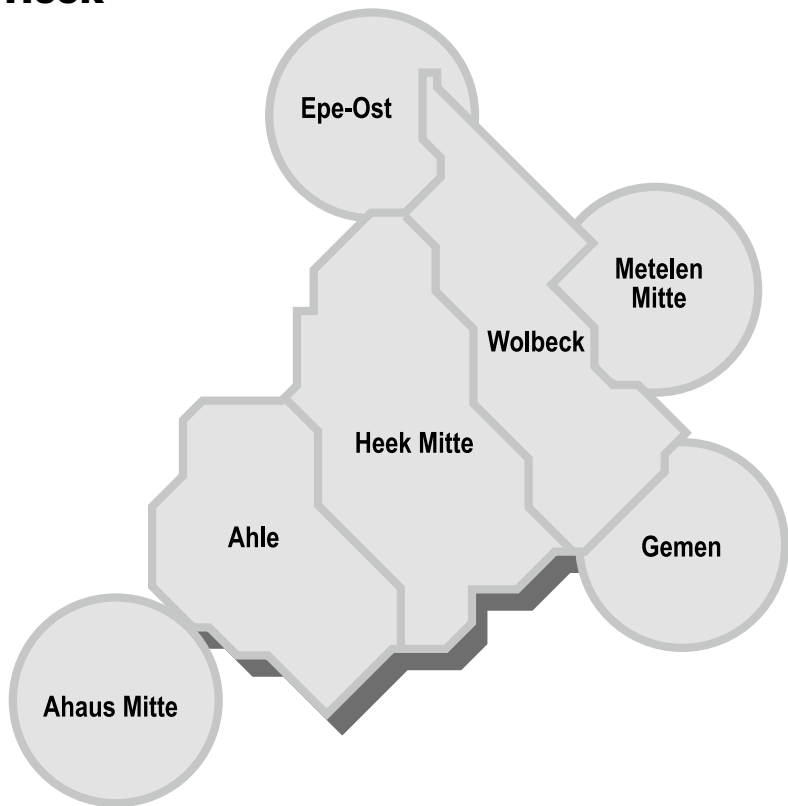

Fahrten im Nahbereich Heek

Preisstufen in Heek:

Preisstufe 0M
Fahrt in einer Preiszone

Preisstufe 1M
Fahrt im Gesamtnetz Heek

Preisstufe 1M
Besonderheit: Fahrt in angrenzende Preiszonen

Fahrten im Nahbereich Schöppingen

Preisbesonderheiten im Nahbereich für Fahrten ...

von	nach	Preisstufe
Eggerode	Rosendahl-Rockel	2M
	Rosendahl-Darfeld	2M
Gemen	Ahaus-Mitte	2M

Preisstufen in Schöppingen:

Preisstufe 0M
Fahrt in einer
Preiszone

Preisstufe 1M
Fahrt im Gesamtnetz
Schöppingen

Preisstufe 1M
Besonderheit: Fahrt in
angrenzende Preiszonen