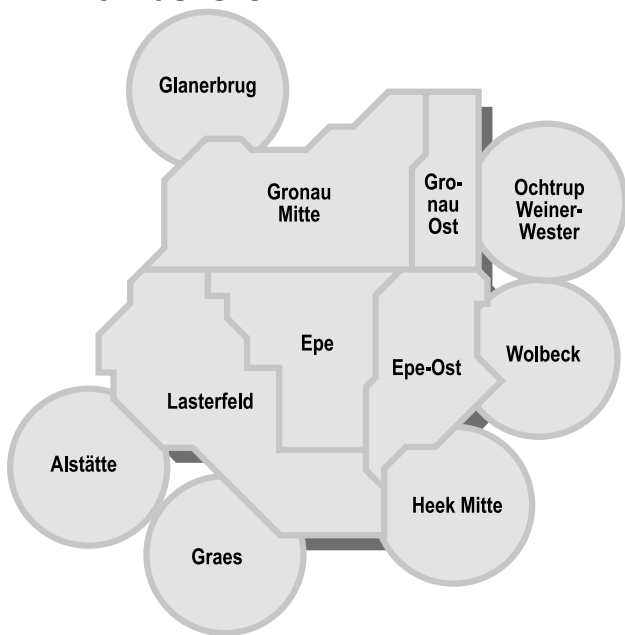

# Fahrten im Nahbereich Gronau

## Preisbesonderheiten im Nahbereich für Fahrten ...

von	nach .....	Preisstufe
Mitte	Ochtrup-Mitte .....	2M
	Glanerbrug Bf. ....	1M
	De Eschmarke Bf. ....	1M
Ost	Ochtrup-Mitte .....	2M

## Preisstufen in Gronau:

**Preisstufe 0M**  
Fahrt in einer Preiszone

**Preisstufe 1M**  
Fahrt im Gesamtnetz Gronau

**Preisstufe 1M**  
Besonderheit: Fahrt in angrenzende Preiszonen