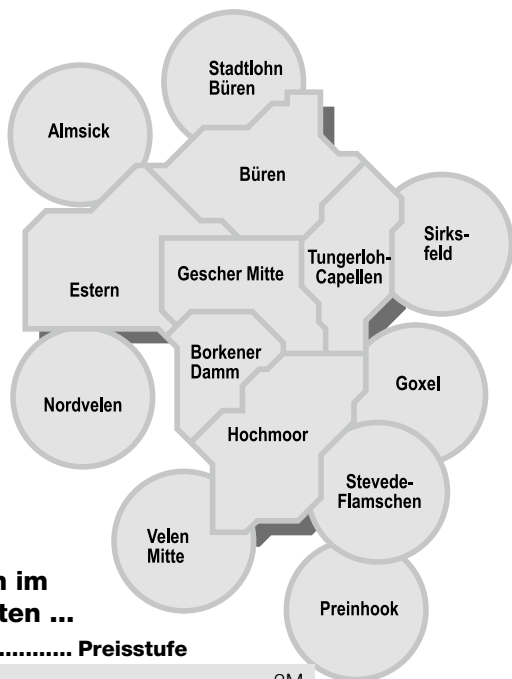

Fahrten im Nahbereich Gescher

Preisbesonderheiten im Nahbereich für Fahrten ...

von	nach	Preisstufe
Gescher-Hochmoor	Reken	3M
	Nordvelen	
	▶ direkt	1M
	▶ über Velen-Mitte	2M
	Reken Maria Veen	
	▶ über Preinhook	2M
	▶ über Coesfeld-Mitte	3M

Preisstufen in Gescher:

Preisstufe 0M
Fahrt in einer
Preiszone

Preisstufe 1M
Fahrt im Gesamtnetz
Gescher

Preisstufe 1M
Besonderheit: Fahrt in
angrenzende Preiszonen

Fahrten im Nahbereich Velen

Preisbesonderheiten im Nahbereich für Fahrten ...

von	nach	Preisstufe
Mitte	Coesfeld	3M
	Reken-Groß Reken	2M
Ramsdorf	Borken-Burlo	2M
	Borken-Weseke	
	▶ direkt	1M
	▶ über Borken-Mitte	2M
	Borken-Borkenwirthes ...	2M
Nordvelen	Gescher-Hochmoor	
	▶ direkt	1M
	▶ über Velen-Mitte	2M