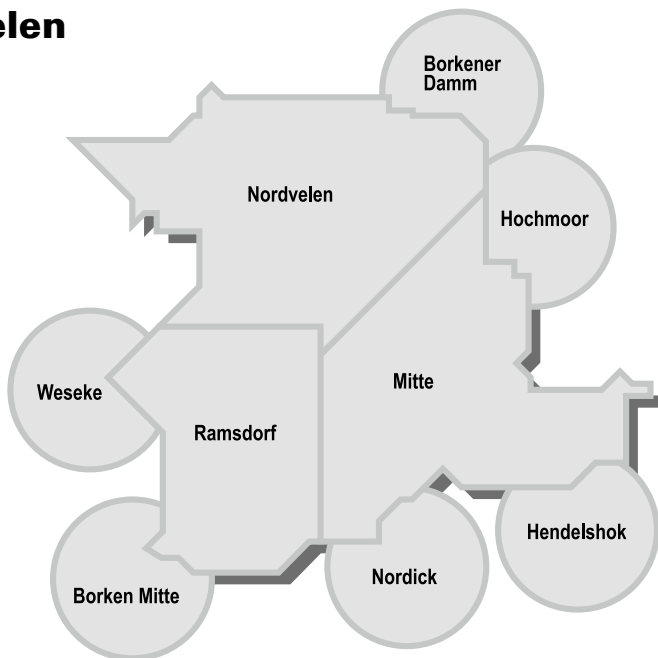

Fahrten im Nahbereich Gescher

Preisbesonderheiten im Nahbereich für Fahrten ...

von	nach	Preisstufe
Gescher-Hochmoor	Reken	3M
	Nordvelen	
	▶ direkt	1M
	▶ über Velen-Mitte	2M
	Reken Maria Veen	
	▶ über Preinhook	2M
	▶ über Coesfeld-Mitte	3M

Preisstufen in Gescher:

Preisstufe 0M
Fahrt in einer
Preiszone

Preisstufe 1M
Fahrt im Gesamtnetz
Gescher

Preisstufe 1M
Besonderheit: Fahrt in
angrenzende Preiszonen

Fahrten im Nahbereich Velen

Preisbesonderheiten im Nahbereich für Fahrten ...

von	nach	Preisstufe
Mitte	Coesfeld	3M
	Reken-Groß Reken	2M
Ramsdorf	Borken-Burlo	2M
	Borken-Weseke	
	▶ direkt	1M
	▶ über Borken-Mitte	2M
	Borken-Borkenwirthes ...	2M
Nordvelen	Gescher-Hochmoor	
	▶ direkt	1M
	▶ über Velen-Mitte	2M