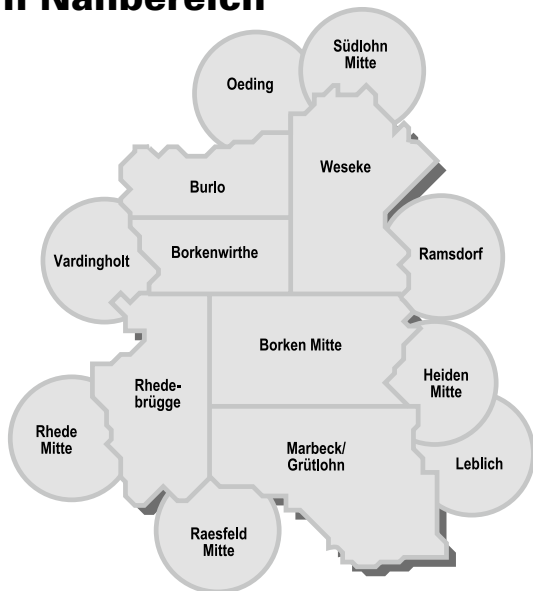

Fahrten im Nahbereich Borken

Preisbesonderheiten im Nahbereich für Fahrten ...

von	nach	Preisstufe
Burlo	Bocholt	3M
	Rhede-Mitte	2M
	Südlohn-Mitte	2M
	Velen-Ramsdorf	2M
Marbeck/Grütlohn	Raesfeld-Erle	2M
	Heiden-Mitte	
	▶ direkt	1M
	▶ über Borken-Mitte..	2M
Mitte	Raesfeld	2M
	Rhede-Mitte	2M
	Velen	2M
	Marbeck/Grütlohn	
	▶ direkt	1M
	▶ über Heiden-Mitte..	2M
Rhedebrücke	Bocholt	3M
Weseke	Heiden-Mitte	2M
	Stadtlohn	3M
Borkenwirthe	Velen-Ramsdorf	2M

Preisstufen in Borken:

Preisstufe 0M

Fahrt in einer Preiszone

Preisstufe 1M

Fahrt im Gesamtnetz Borken

Preisstufe 1M

Besonderheit: Fahrt in angrenzende Preiszonen