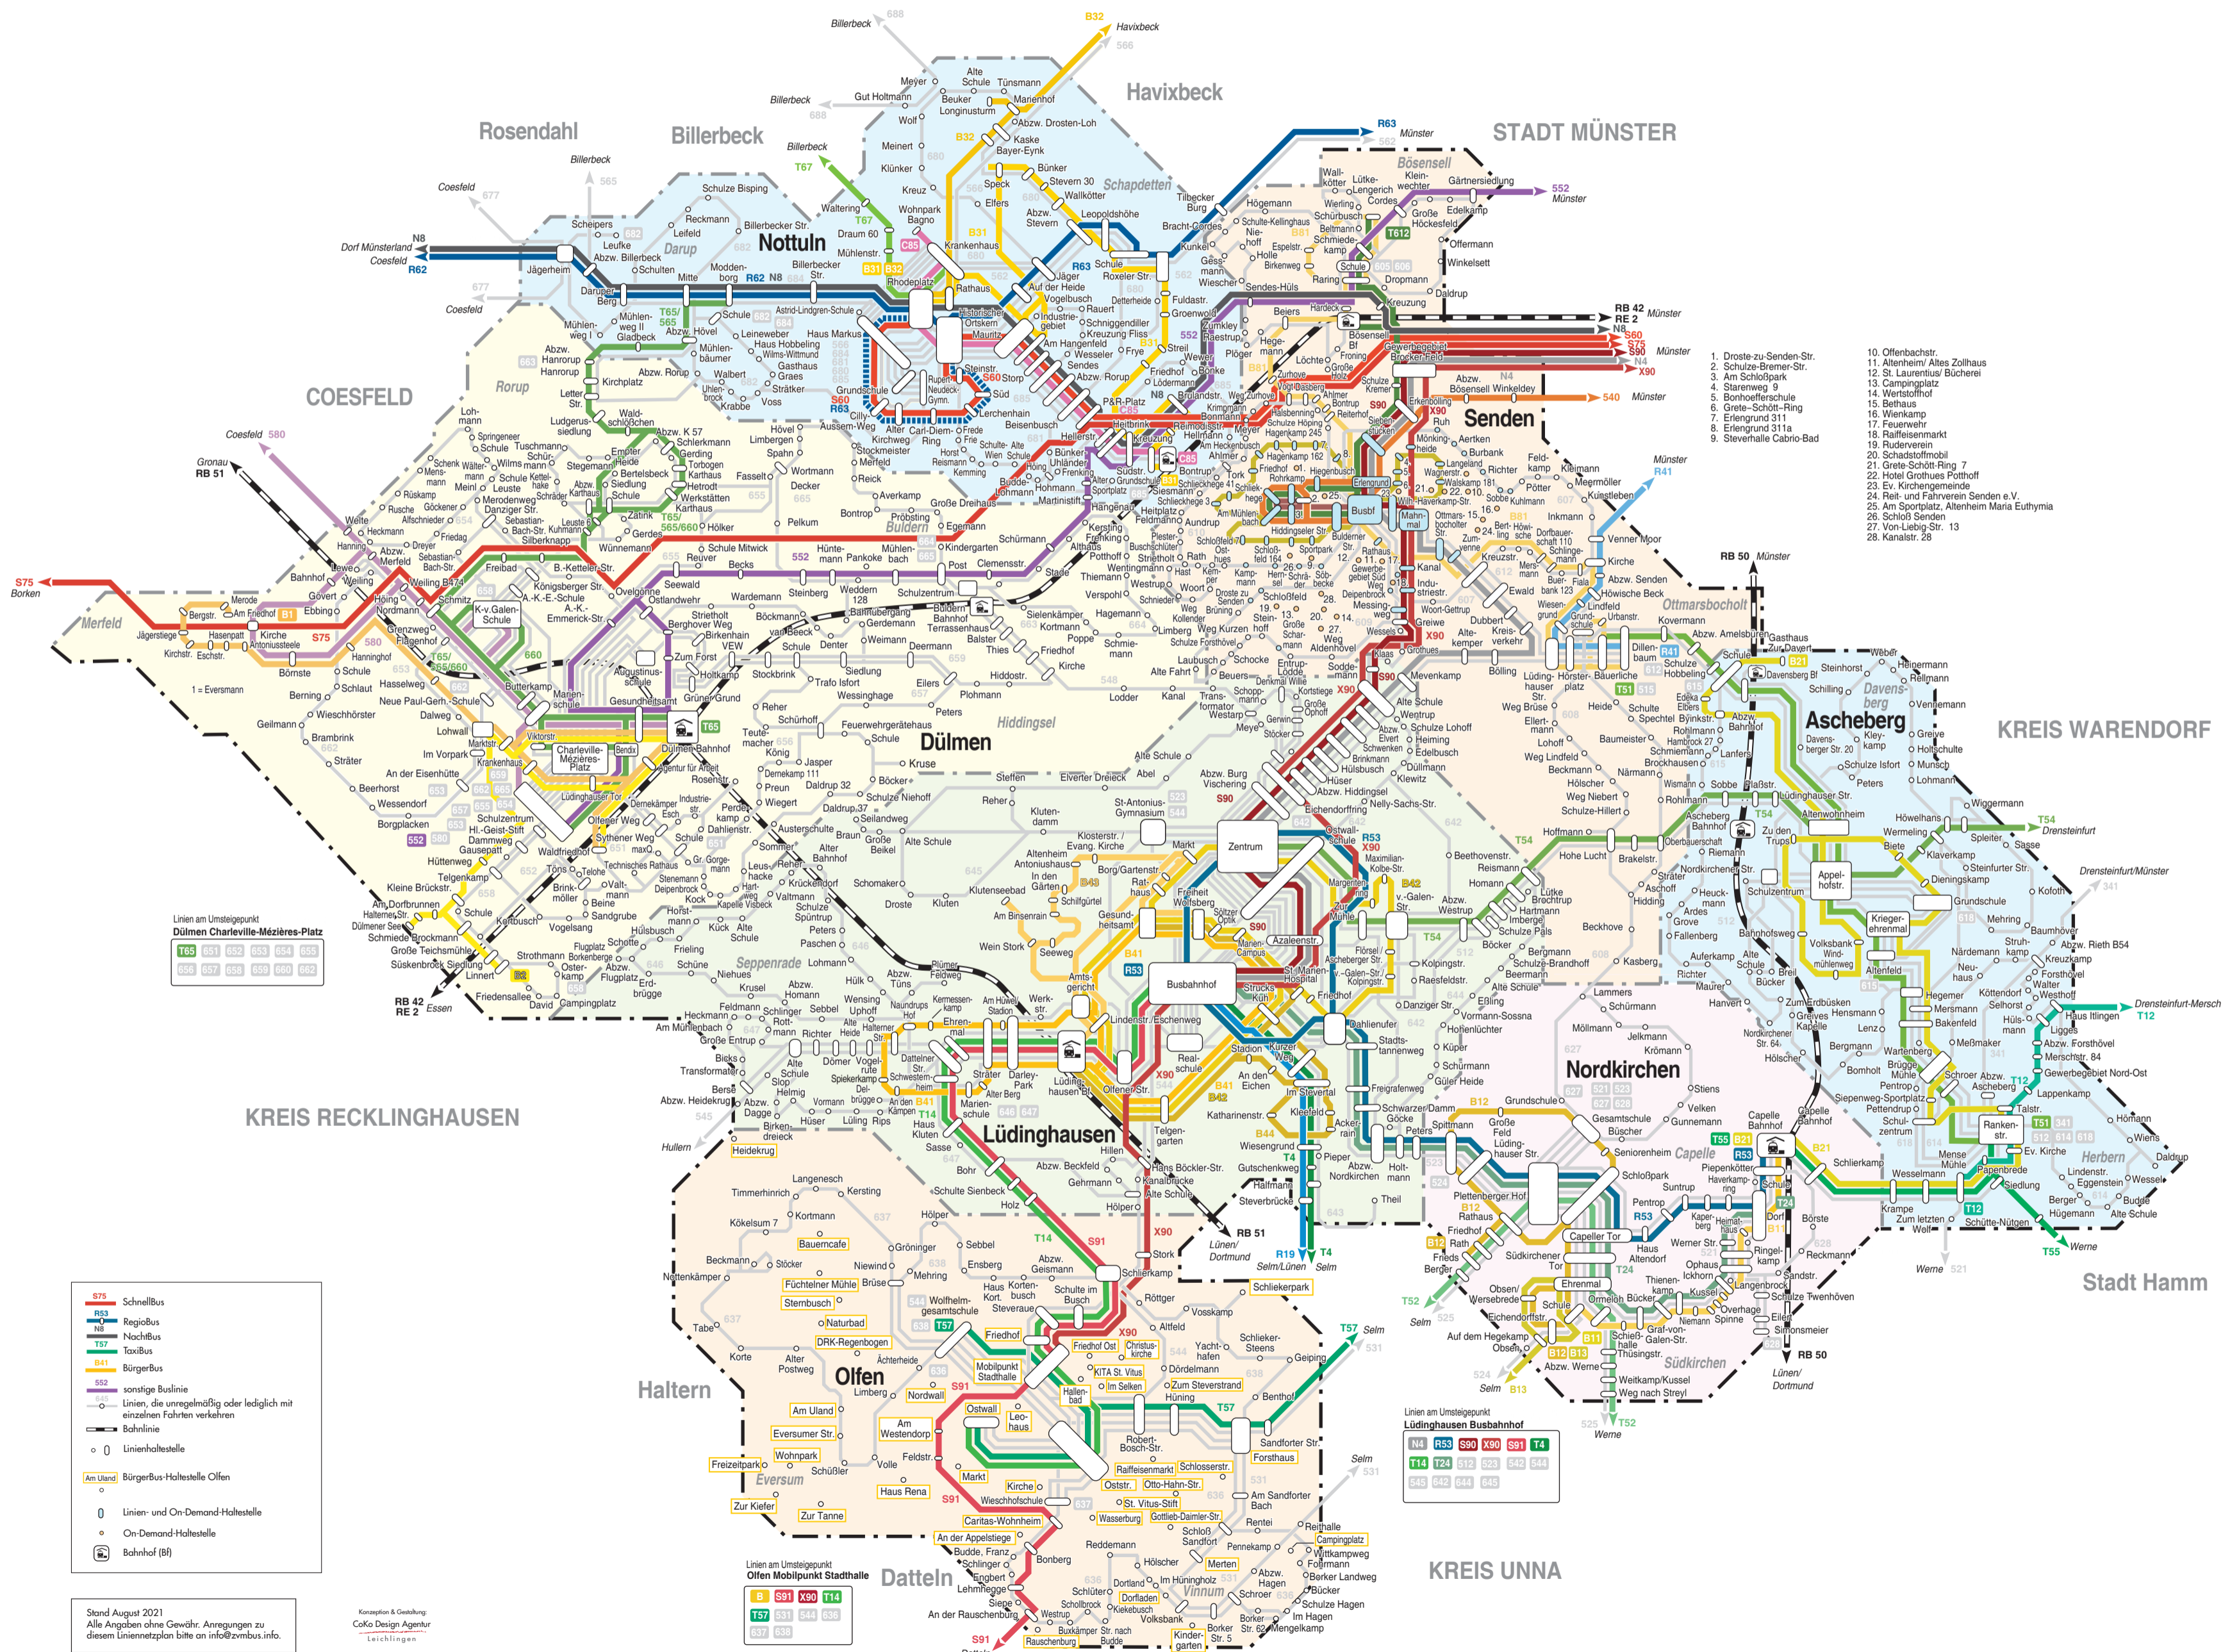

Bus & Bahn
Münsterland

Liniennetz Coesfeld Süd

1. Droste-zu-Senden-Str.
2. Schulze-Bremer-Str.
3. Am Schloßpark
4. Starenweg 9
5. Bonhoefferstraße
6. Greta-Schott-Ring
7. Erlengrund 311
8. Erlengrund 311a
9. Steverhalle Cabrio-Bad
10. Offenbachstr.
11. Altenheim/ Altes Zollhaus
12. St. Laurentius/ Bücherei
13. Campingplatz
14. Wierstoffhof
15. Bethaus
16. Wienkamp
17. Feuerwehr
18. Raffelisenmarkt
19. Ruderverein
20. Schadstoffmobil
21. Greta-Schott-Ring 7
22. Hotel Großhues Pothoff
23. Ev. Kirchengemeinde
24. Reit- und Fahrverein Senden e.V.
25. Am Sportplatz, Altenheim Maria Euthymia
26. Schöf Senden
27. Von-Liebig-Str. 13
28. Kanalstr. 28

Legende:

- Schnellbus
- RegioBus
- Nachtbus
- TaxiBus
- BürgerBus
- sonstige Buslinie
- Linien, die unregelmäßig oder lediglich mit einzelnen Fahrten verkehren
- Bahnlinie
- Linienhaltestelle
- Wohnpark
- Am Umland BürgerBus-Haltestelle Offen
- Linien- und On-Demand-Haltestelle
- On-Demand-Haltestelle
- Bahnhof (Bf)

Stand August 2021
Alle Angaben ohne Gewähr. Anregungen zu diesem Liniennetzplan bitte an info@zombus.info.