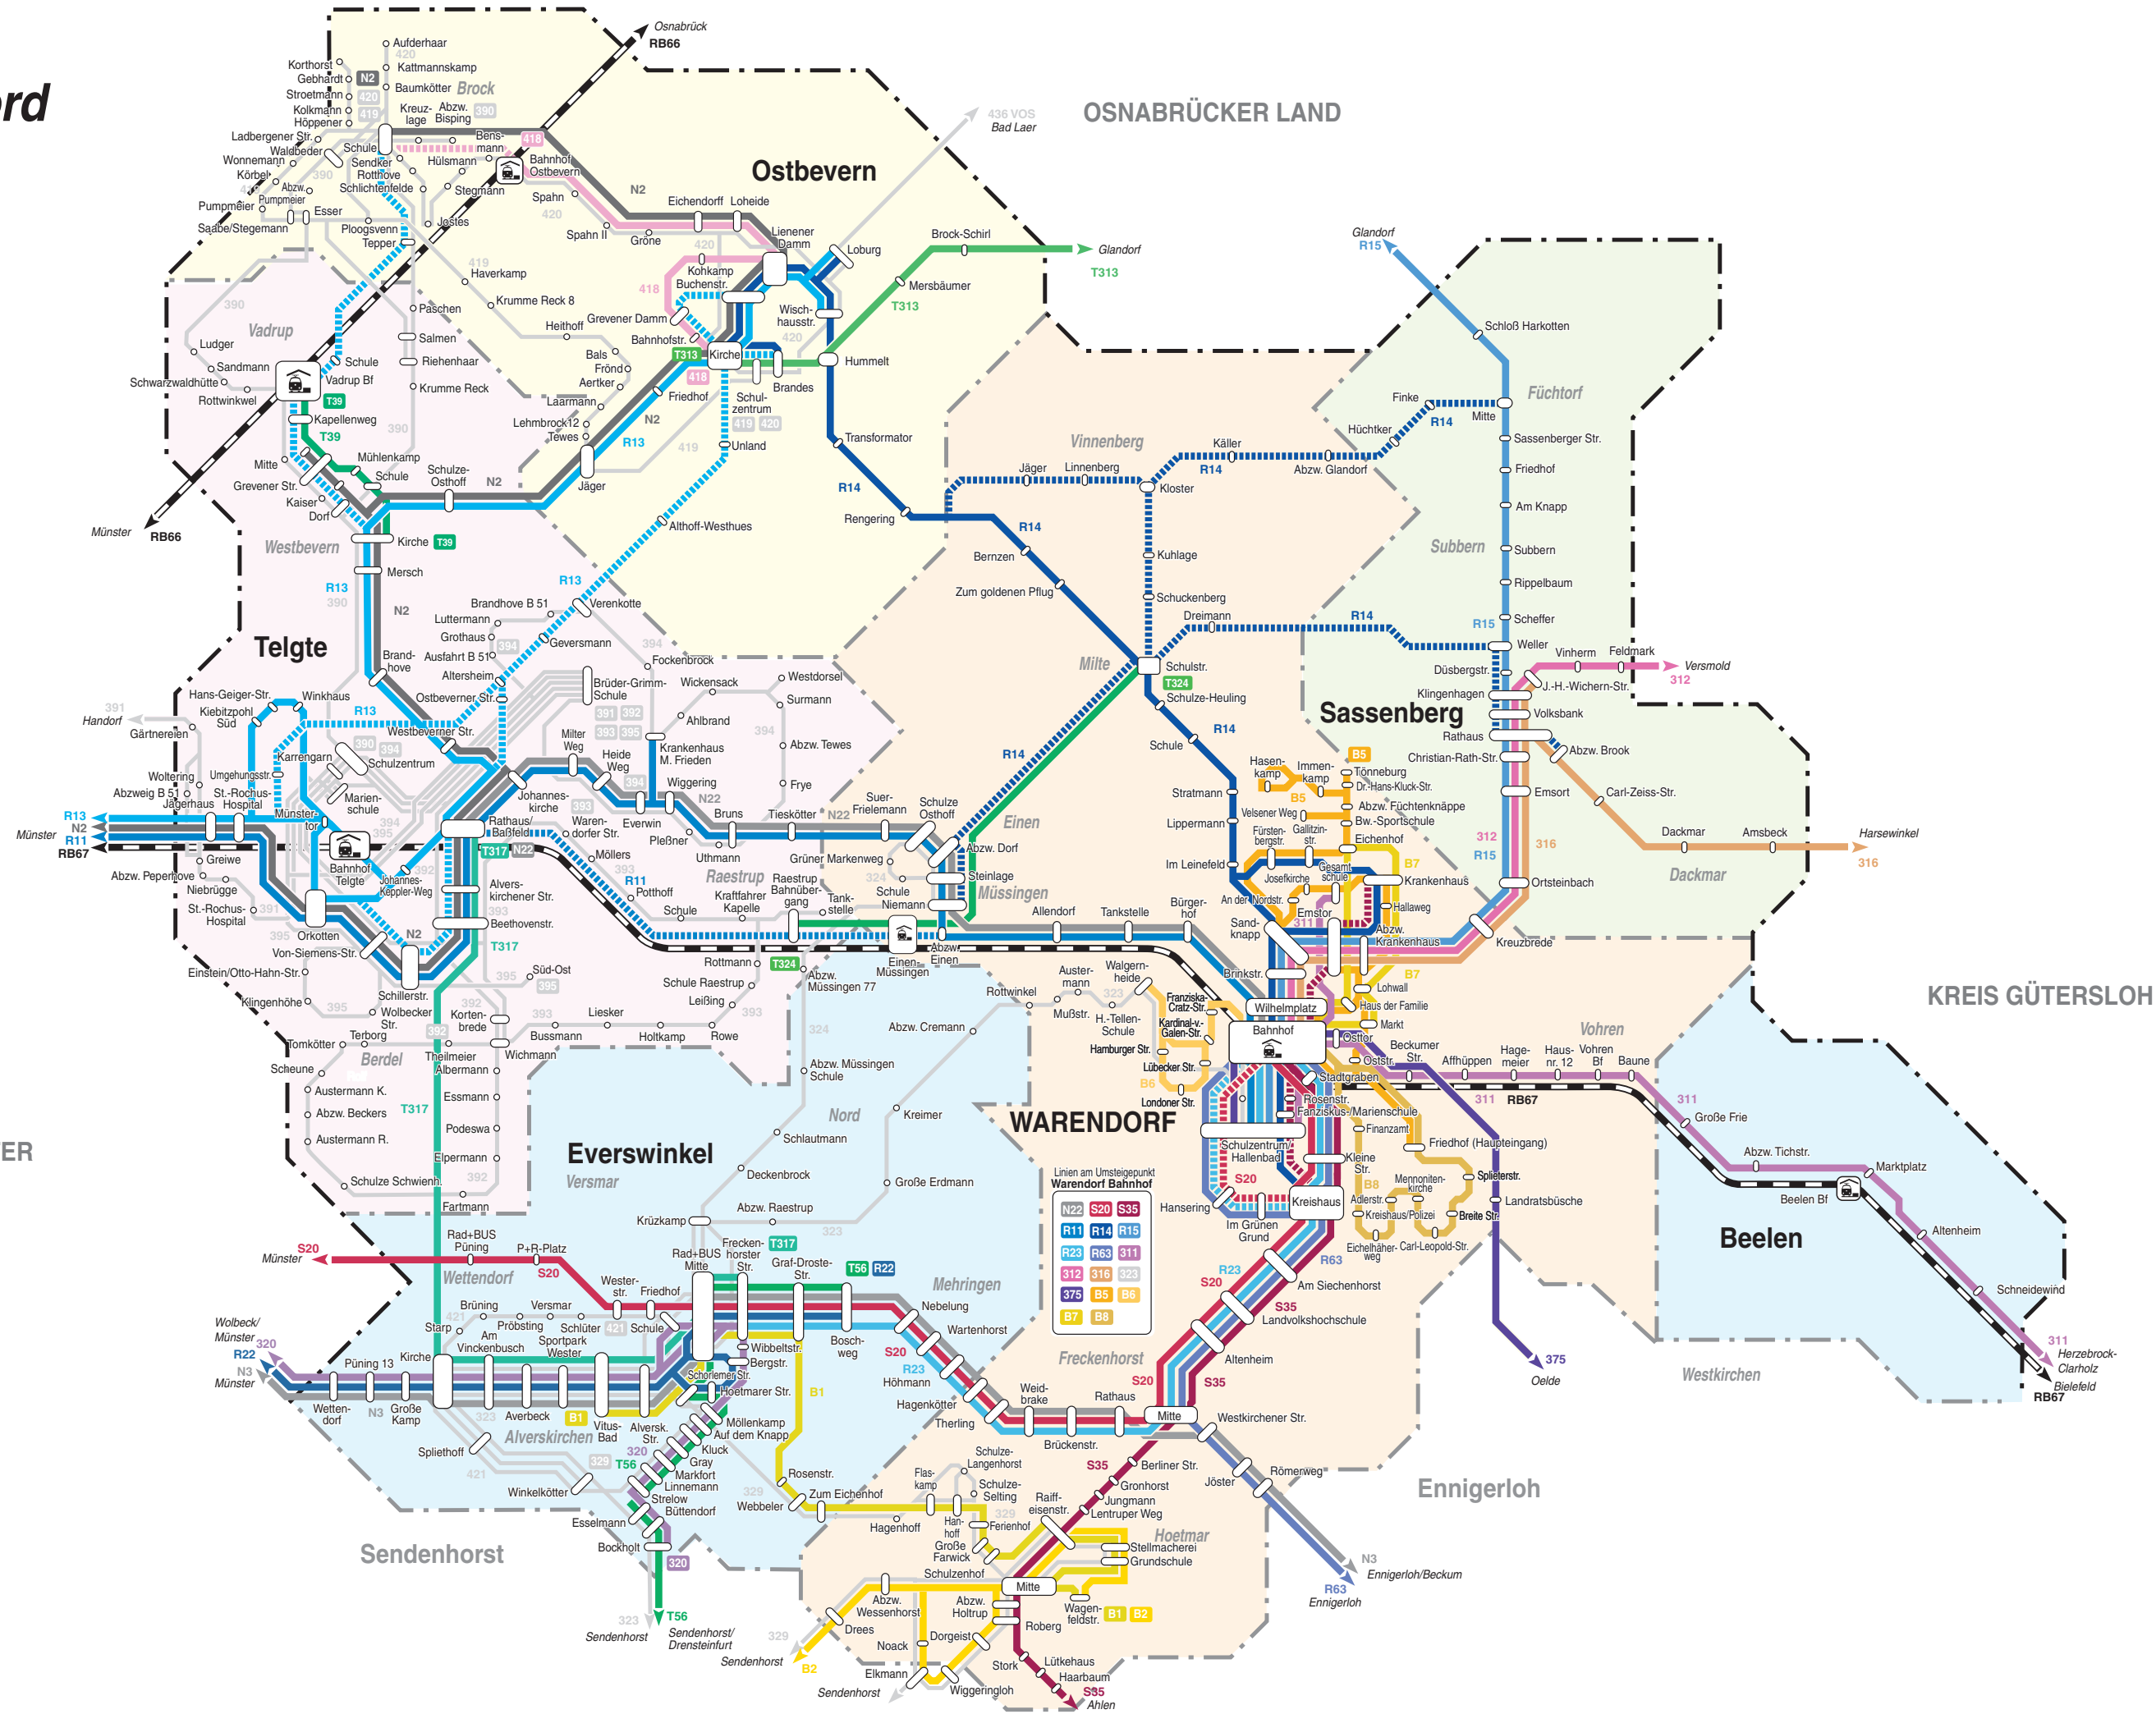

Linienetz Warendorf Nord

Bus & Bahn
Münsterland

- S20 SchnellBus
- R13 RegioBus
- - - nur einzelne Fahrten (z.B. Schülerverkehr)
- N2 NachtBus
- T56 TaxiBus
- R22 BürgerBus
- 320 sonstige Buslinie
- - - 395 Linien, die unregelmäßig oder lediglich mit einzelnen Fahrten verkehren
- Linienhaltestelle
- Bahnlinie
- Bf Bahnhof (Bf)

Stand Januar 2022
Alle Angaben ohne Gewähr. Anregungen zu diesem Linienetzplan bitte an info@zmbus.info.