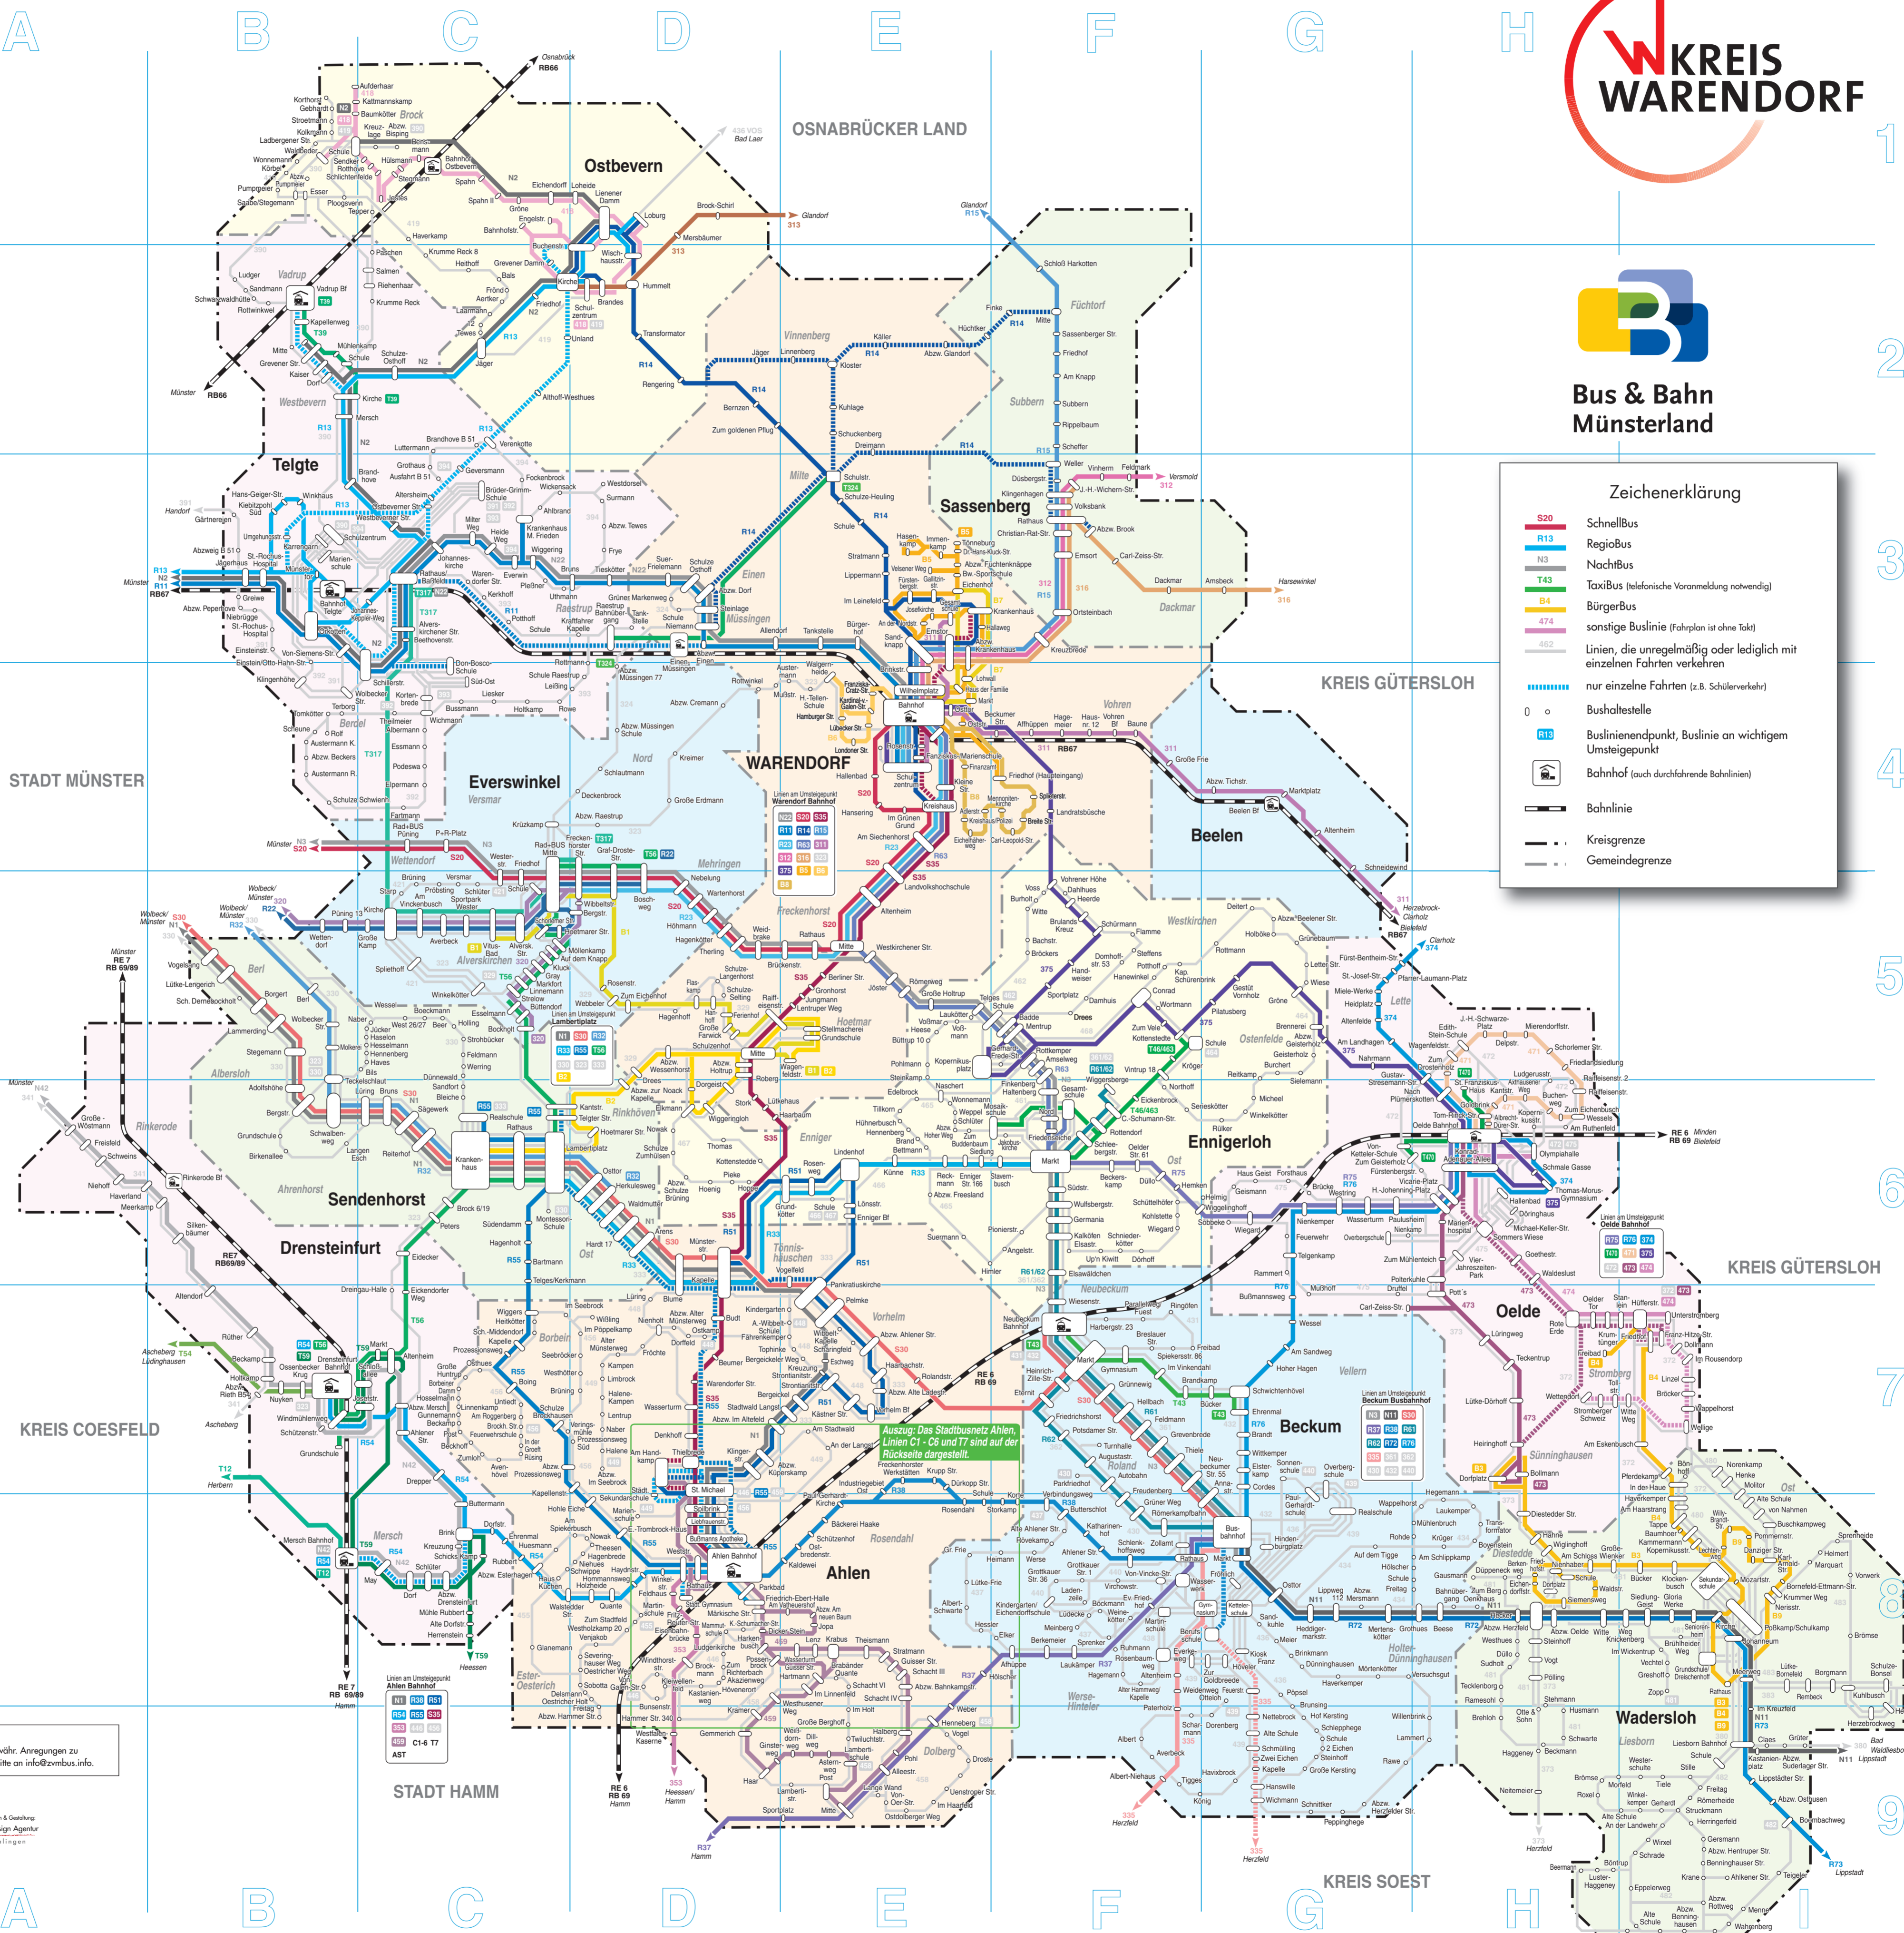

Bus & Bahn
Münsterland

Zeichenerklärung	
	S20 Schnellbus
	R13 RegioBus
	N3 NachBus
	T43 TaxiBus (telefonische Voranmeldung notwendig)
	B4 BürgerBus
	474 sonstige Buslinie (Fahrplan ist ohne Falt)
	462 Linien, die unregelmäßig oder lediglich mit einzelnen Fahrten verkehren
	nur einzelne Fahrten (z.B. Schülerverkehr)
	Bushaltestelle
	Busliniendeckung, Buslinie an wichtigem Umsteigepunkt
	Bahnhof (auch durchfahrende Bahnhöfe)
	Bahnlinie
	Kreisgrenze
	Gemeindegrenze

Stand August 2020
Alle Angaben ohne Gewähr. Anregungen zu diesem Linienetzplan bitte an info@zmbus.info.