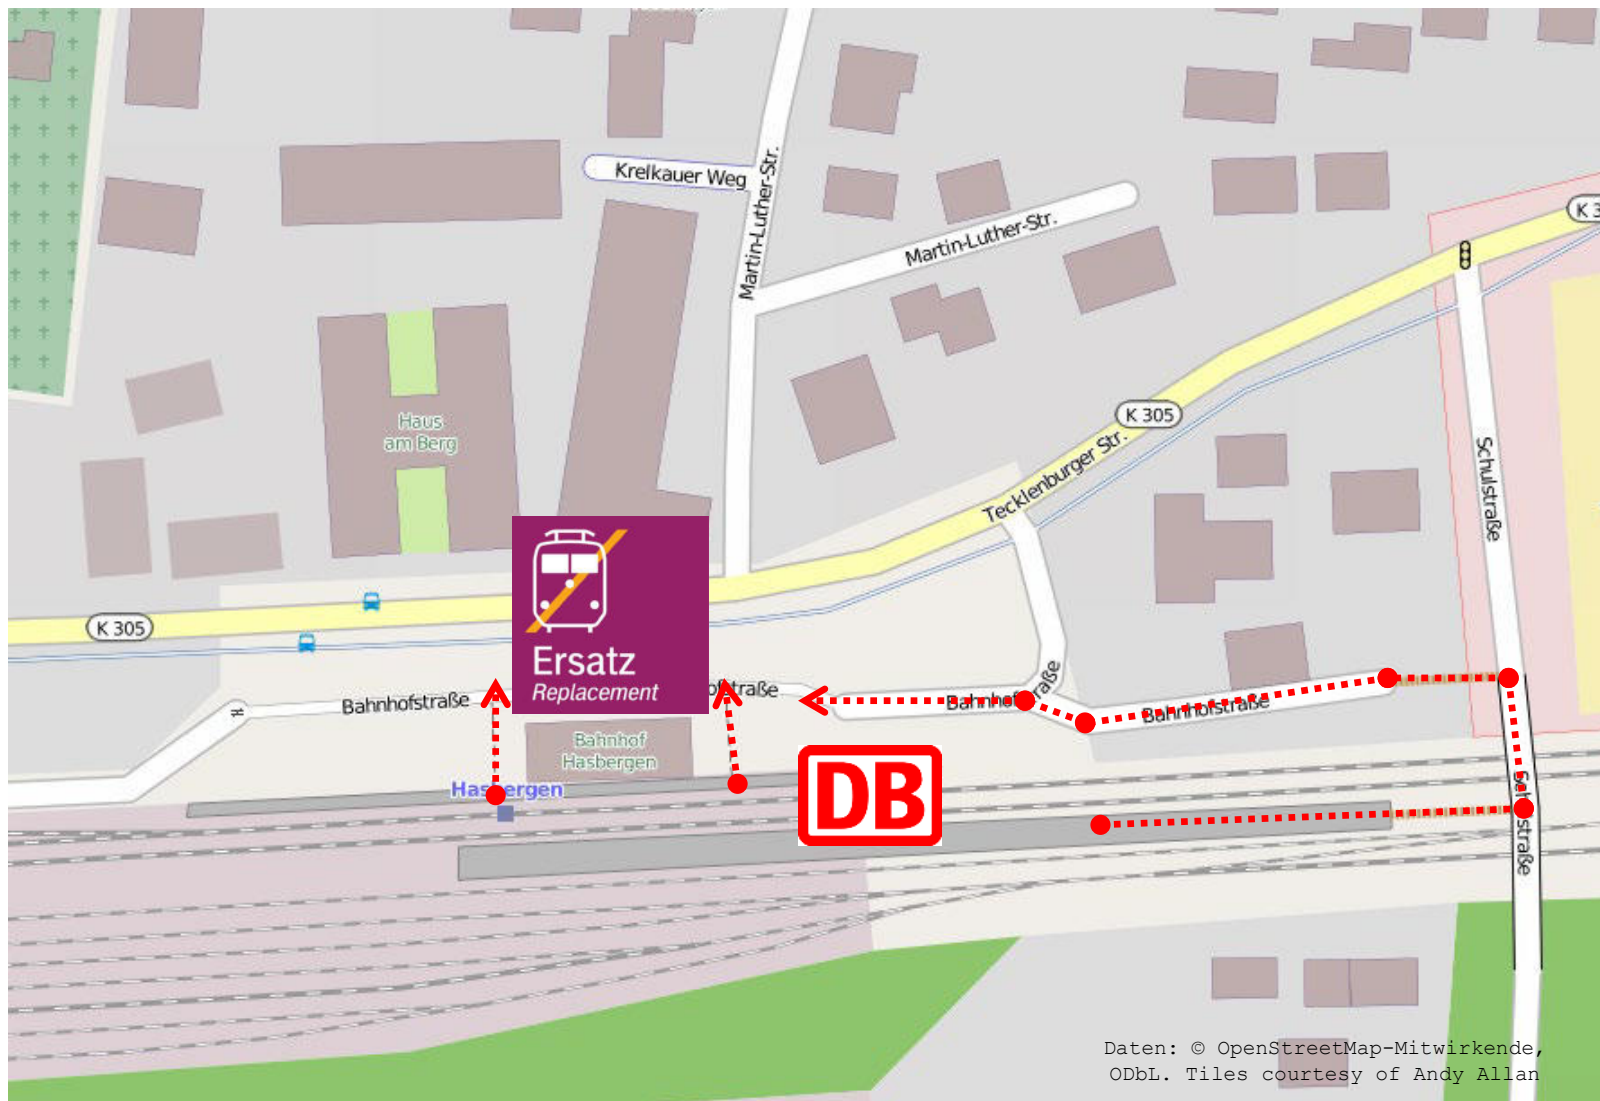

Umstieg in einen Ersatzverkehr (SEV) mit Bussen bis Hasbergen, dann Umstieg in den Zug der Linie RB 66 bis Münster Hbf

Osnabrück Hbf  
Hasbergen

RE 2

SEV

Ausfall auf der Linie

Ersatzverkehr mit Bussen (SEV)

# Schienerersatzverkehr

## Hasbergen – Ersatzhaltestelle am Bahnhofsvorplatz

# Schienerersatzverkehr Osnabrück Hbf – Hst. Bahnhofsvorplatz / Theodor-Heuss-Platz

**Legende:**  
..... Fußweg zum Halteplatz für den Schienenersatzverkehr