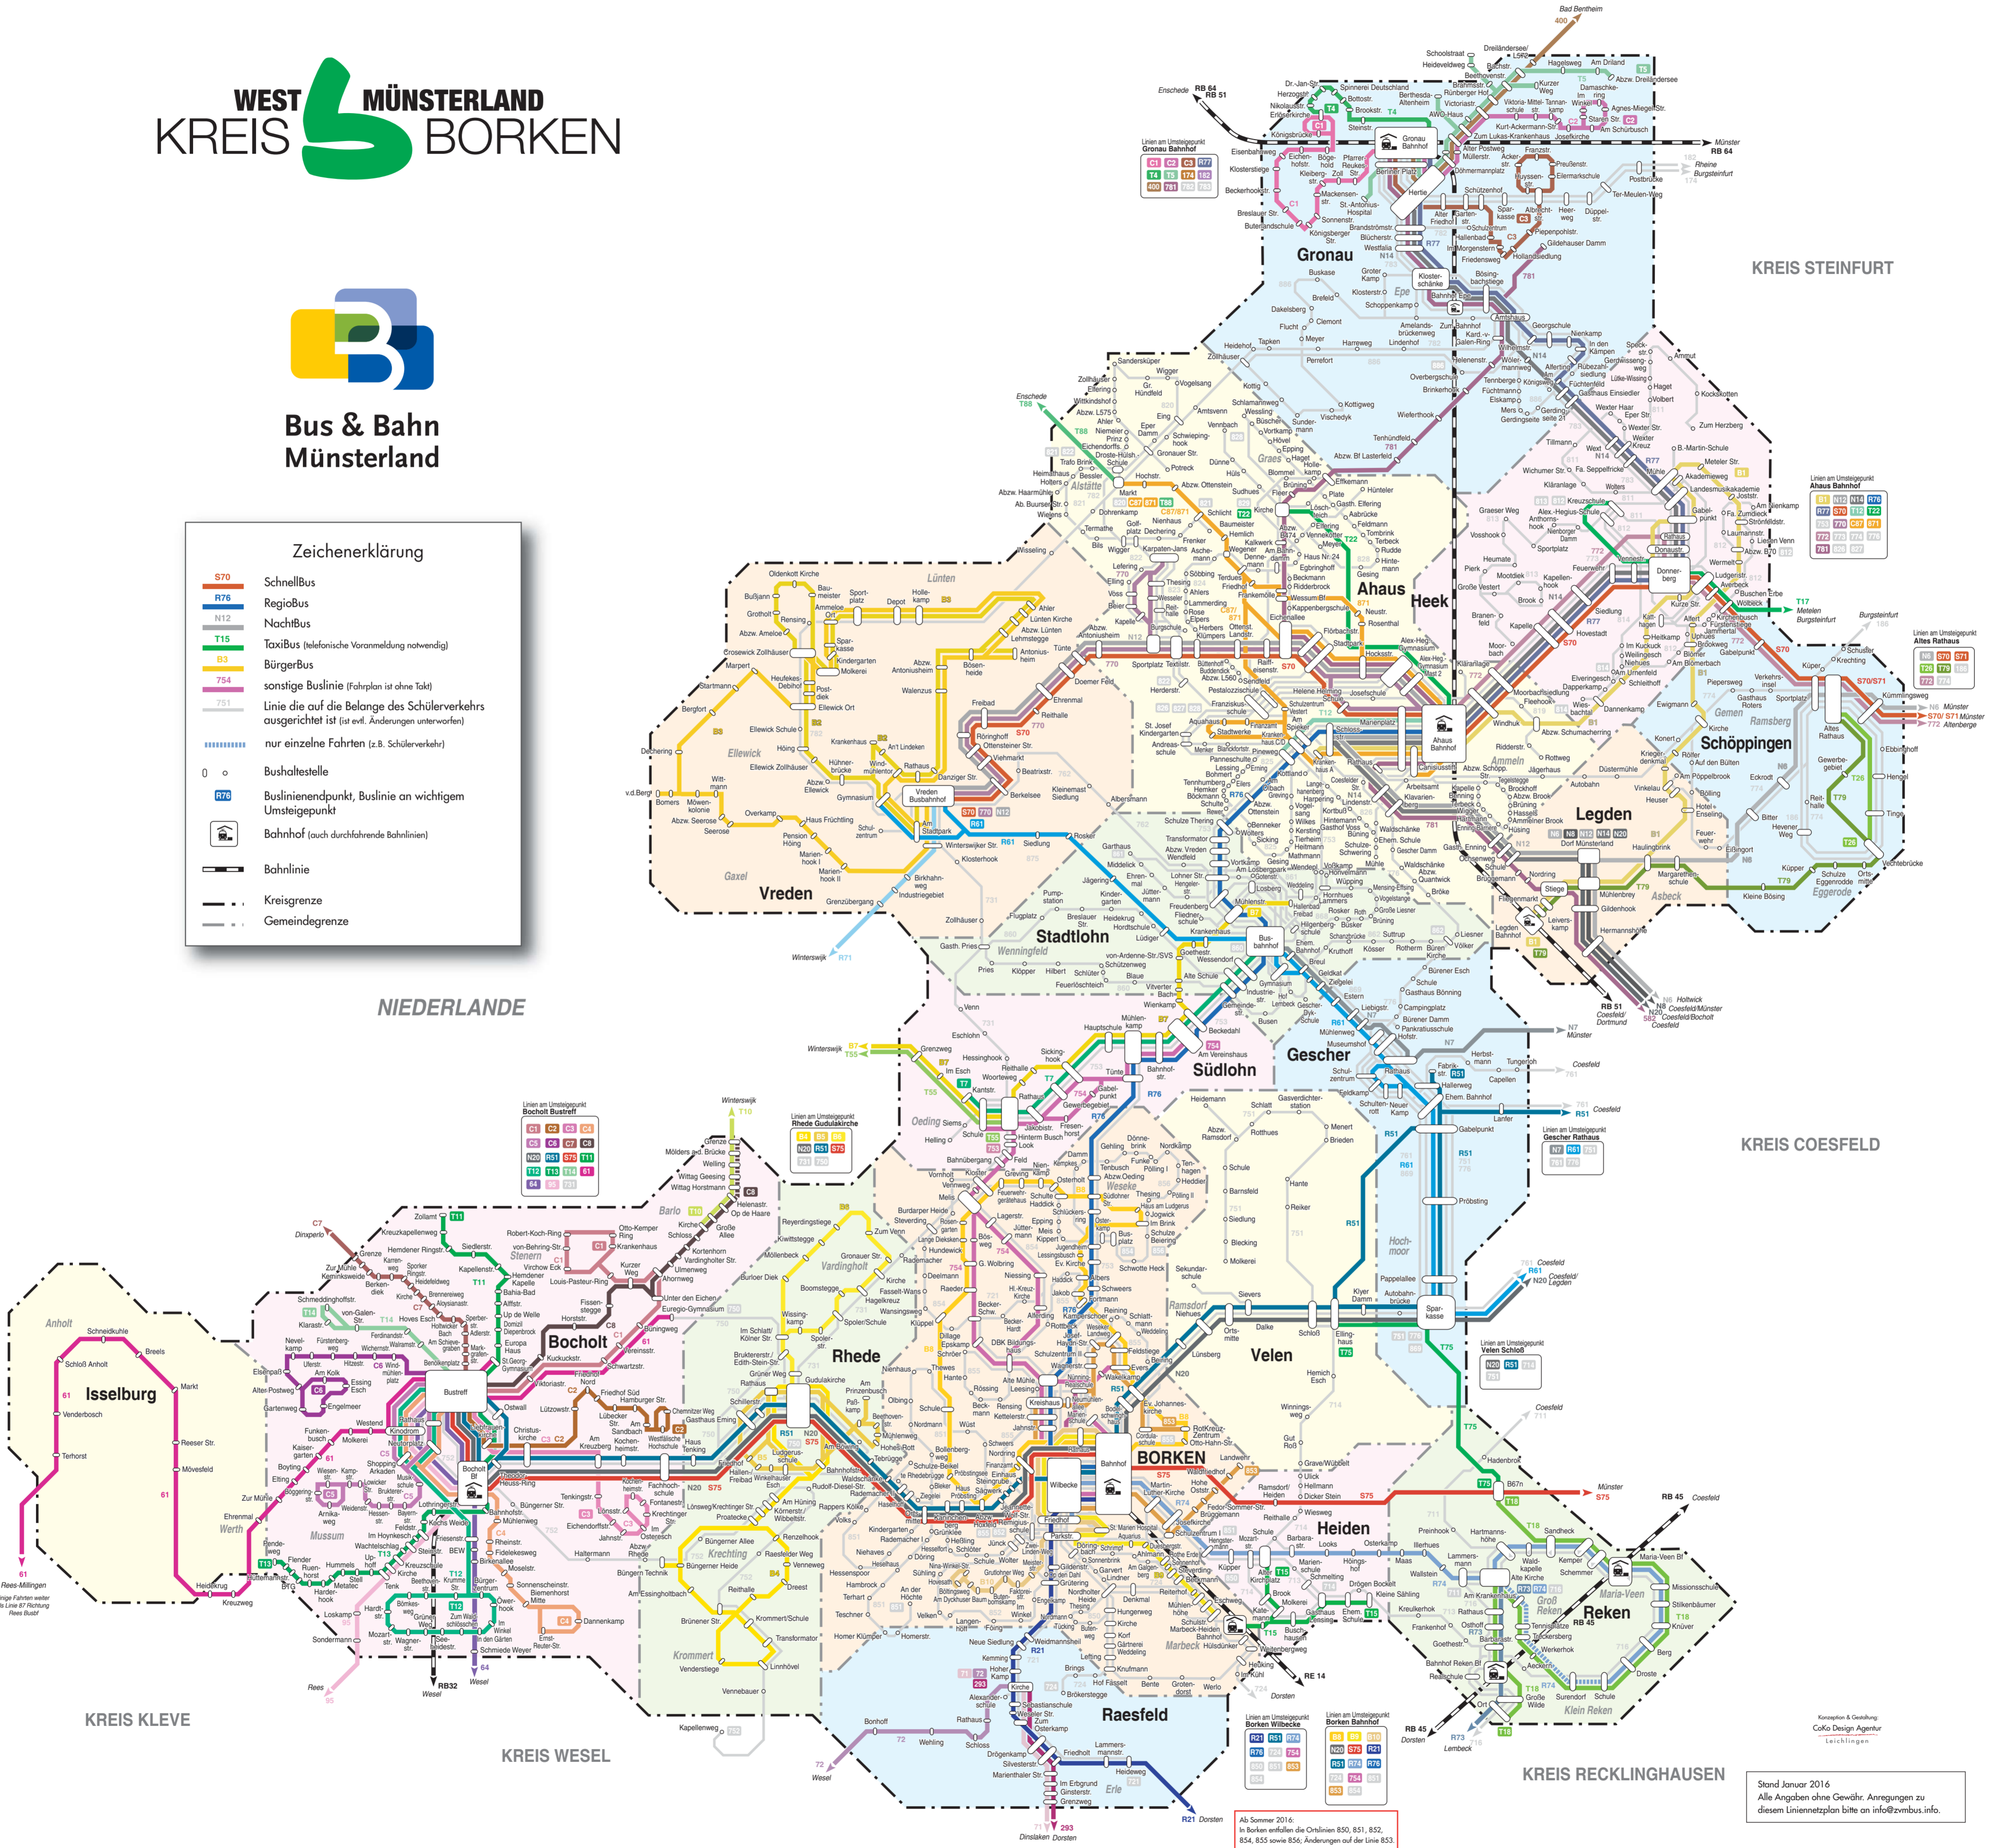

Bus & Bahn
Münsterland

Zeichenerklärung

	S70 Schnellbus
	R76 RegioBus
	N12 NachtBus
	T15 TaxiBus (telefonische Voranmeldung notwendig)
	B3 BürgerBus
	754 sonstige Buslinie (Fahrplan ist ohne Takt)
	751 Linie die auf die Belange des Schülerverkehrs ausgerichtet ist (ist evtl. Änderungen unterworfen)
	nur einzelne Fahrten (z.B. Schülerverkehr)
	Bushaltestelle
	Buslinienendpunkt, Buslinie an wichtigem Umsteigepunkt
	Bahnhof (auch durchfahrende Bahnhöfe)
	Bahnlinie
	Kreisgrenze
	Gemeindegrenze

Stand Januar 2016
Alle Angaben ohne Gewähr. Anregungen zu diesem Liniennetzplan bitte an info@zmbus.info.