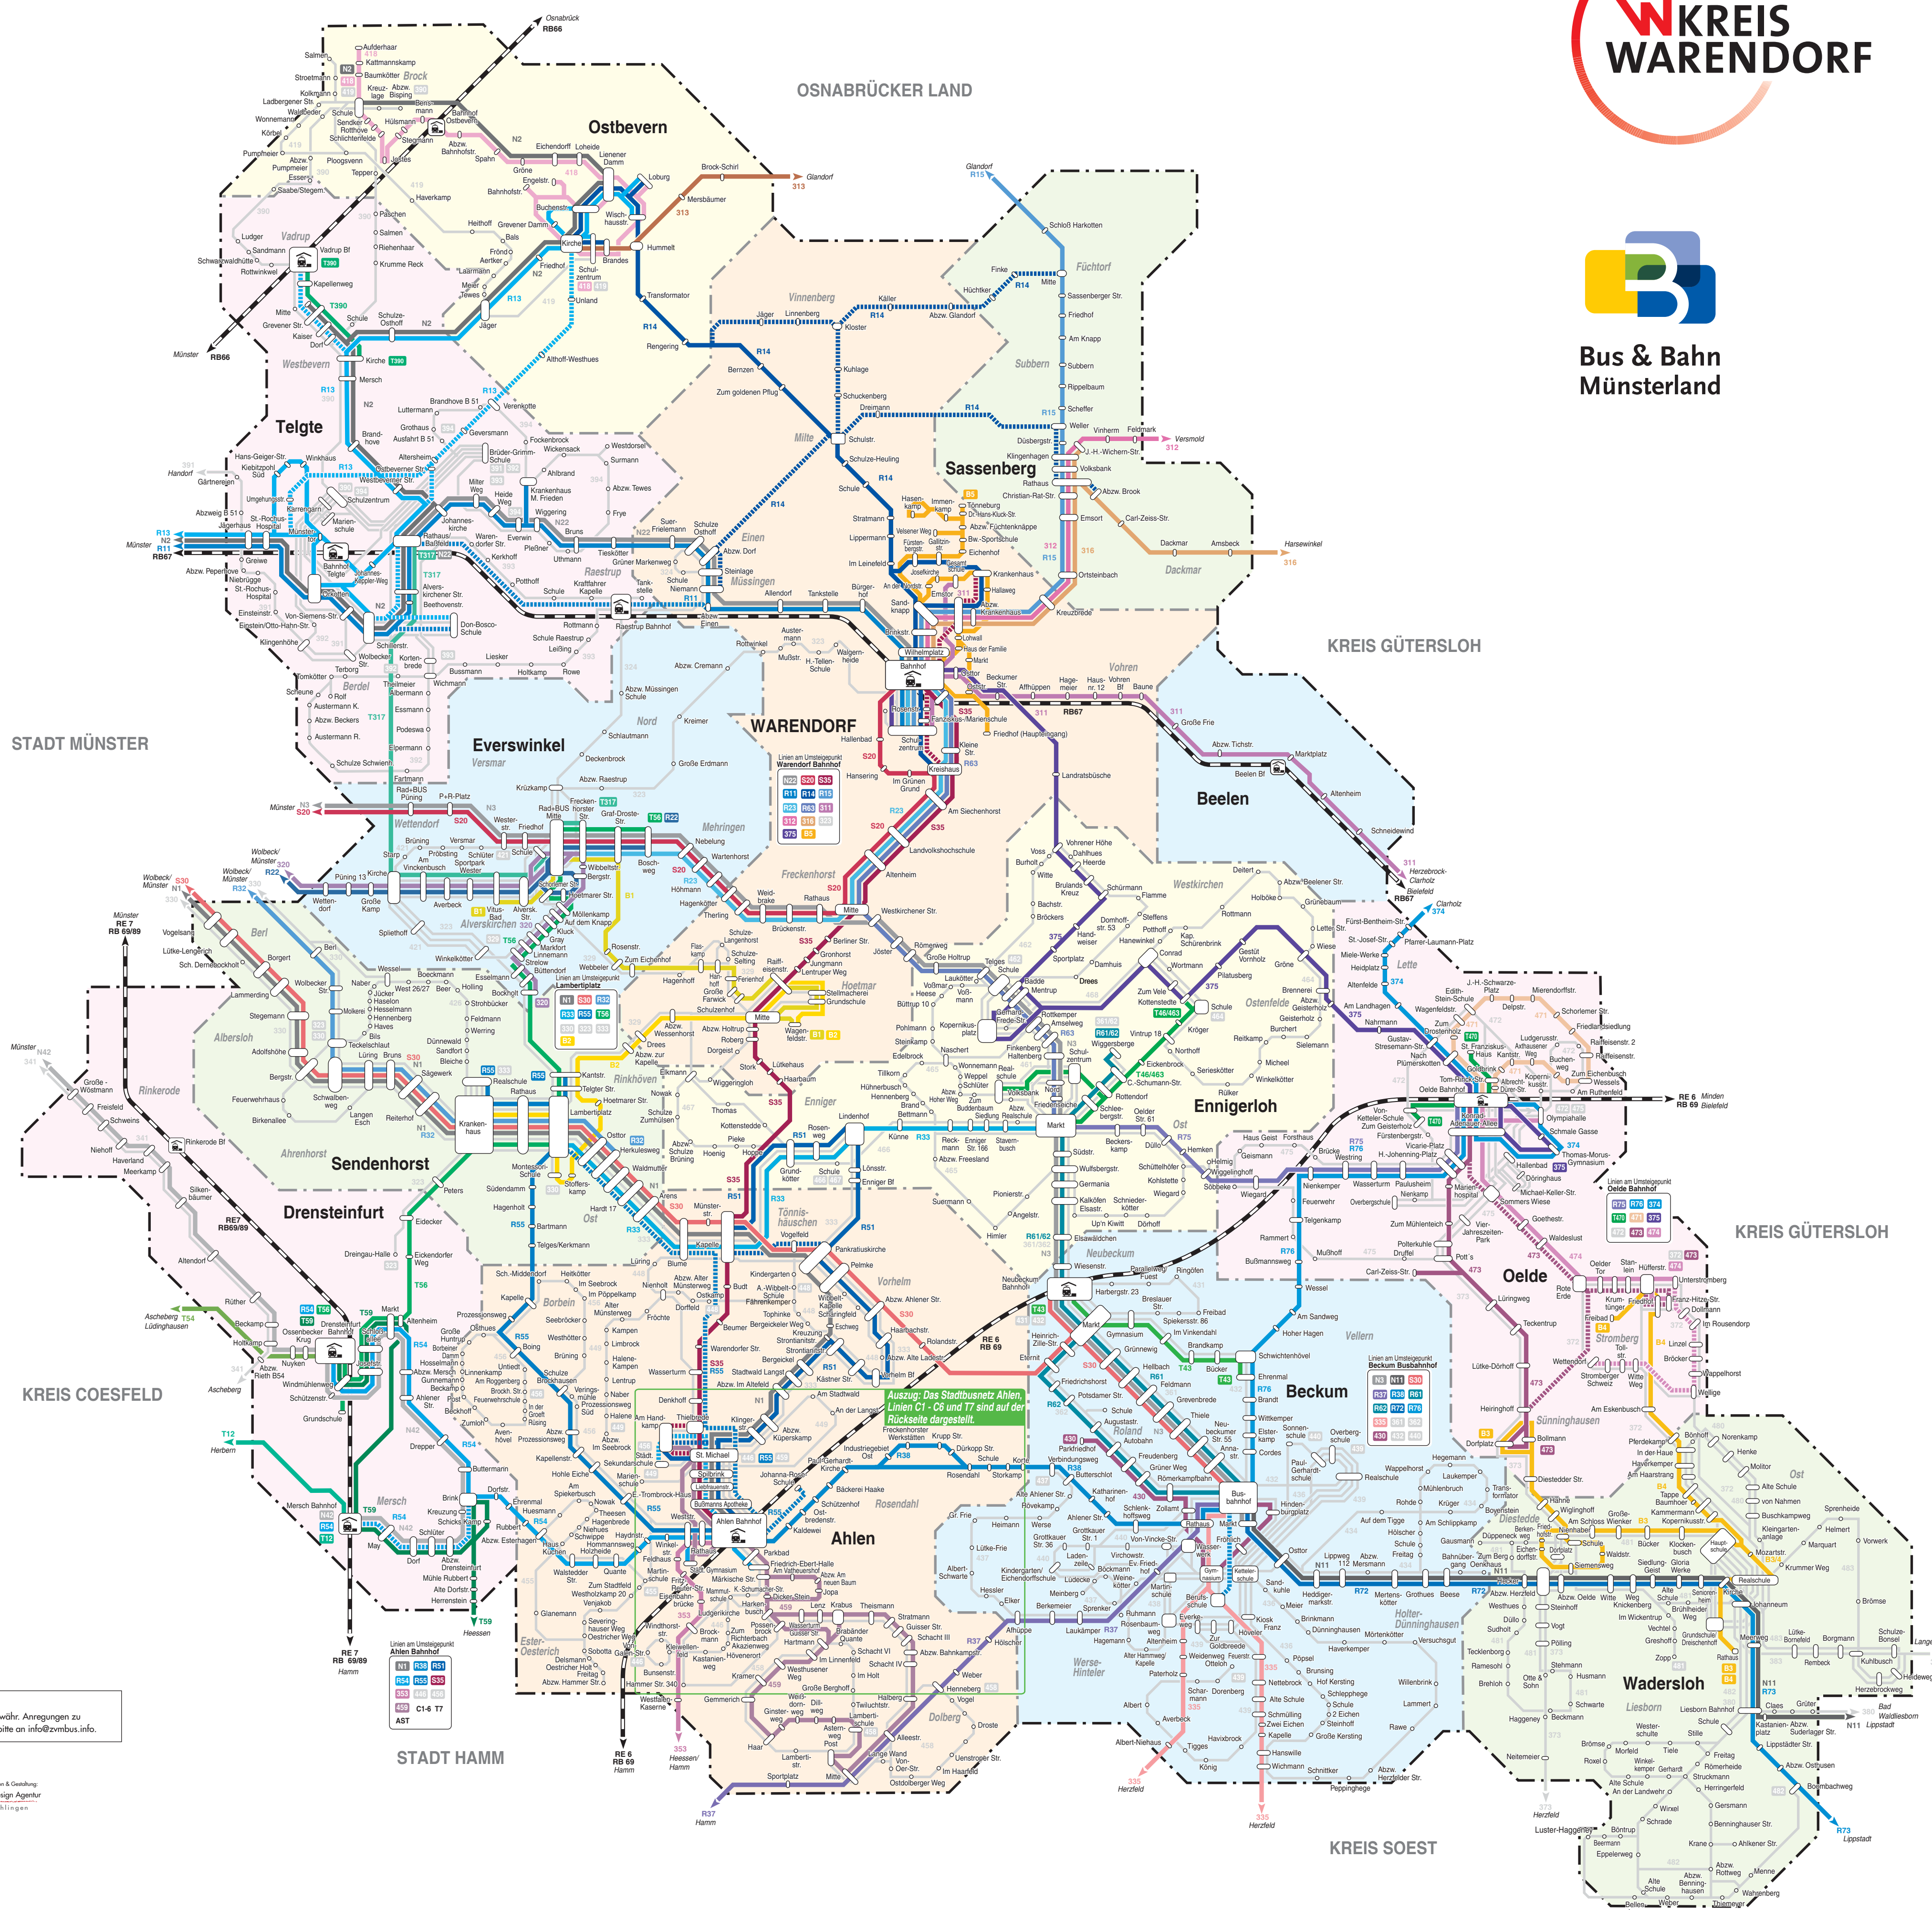

Bus & Bahn
Münsterland

Stand Januar 2016
Alle Angaben ohne Gewähr. Anregungen zu diesem Linienetzplan bitte an info@zmbus.info.