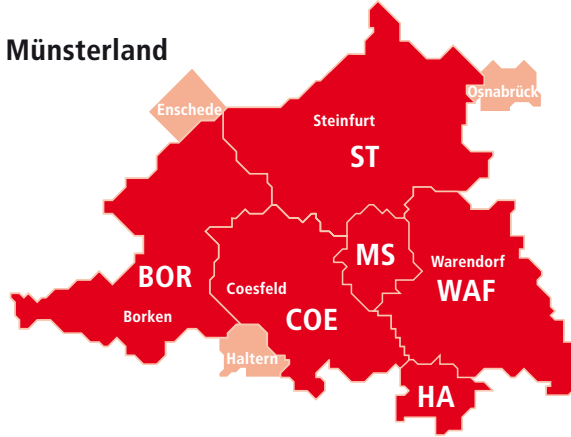

Das 60plusAbo ist für Sie das günstigste Abo-Ticket und ganz einfach zu bestellen. Füllen Sie bitte die Bestellpostkarte aus und schicken Sie diese an die genannte Kontaktadresse.

Wo das 60plusAbo gilt und was es kostet:

Preise pro Monat

Stadt Münster **28,50 €**

Kreis

Preis pro Kreis (Beispiel: Kreis WAF) **35,60 €**

Netz

Münsterland oder Übergang

Münsterland/Ruhr-Lippe **45,80 €**

Netz Münsterland

Netz Übergang Münsterland / Ruhr-Lippe

Bestellung – 60plusAbo

Ich bestelle ein 60plusAbo ab für folgenden Geltungsbereich:

60plusAbo Gültigkeit (bitte ankreuzen)

für meinen Kreis:

- Borken
 Coesfeld
 Steinfurt
 Warendorf